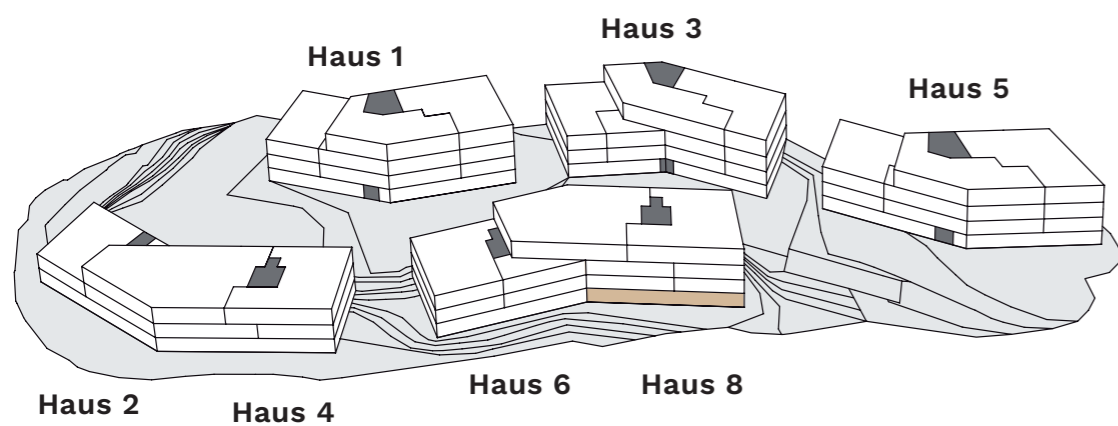

Wohnung 8.0.1.

Änderungen und Abweichungen gegenüber den publizierten Angaben sowie dem Baubeschrieb bleiben ausdrücklich vorbehalten. Keine Haftung.

Haus	8
Wohnung	8.0.1
Etage	0
Zimmer	4.5
Wohnfläche	163.0 m ²
Nebenträume	16.6 m ²
Loggia	11.6 m ²
Keller	8.9 m ²

Masstab 1:100

BURGPARK
SCHENKON