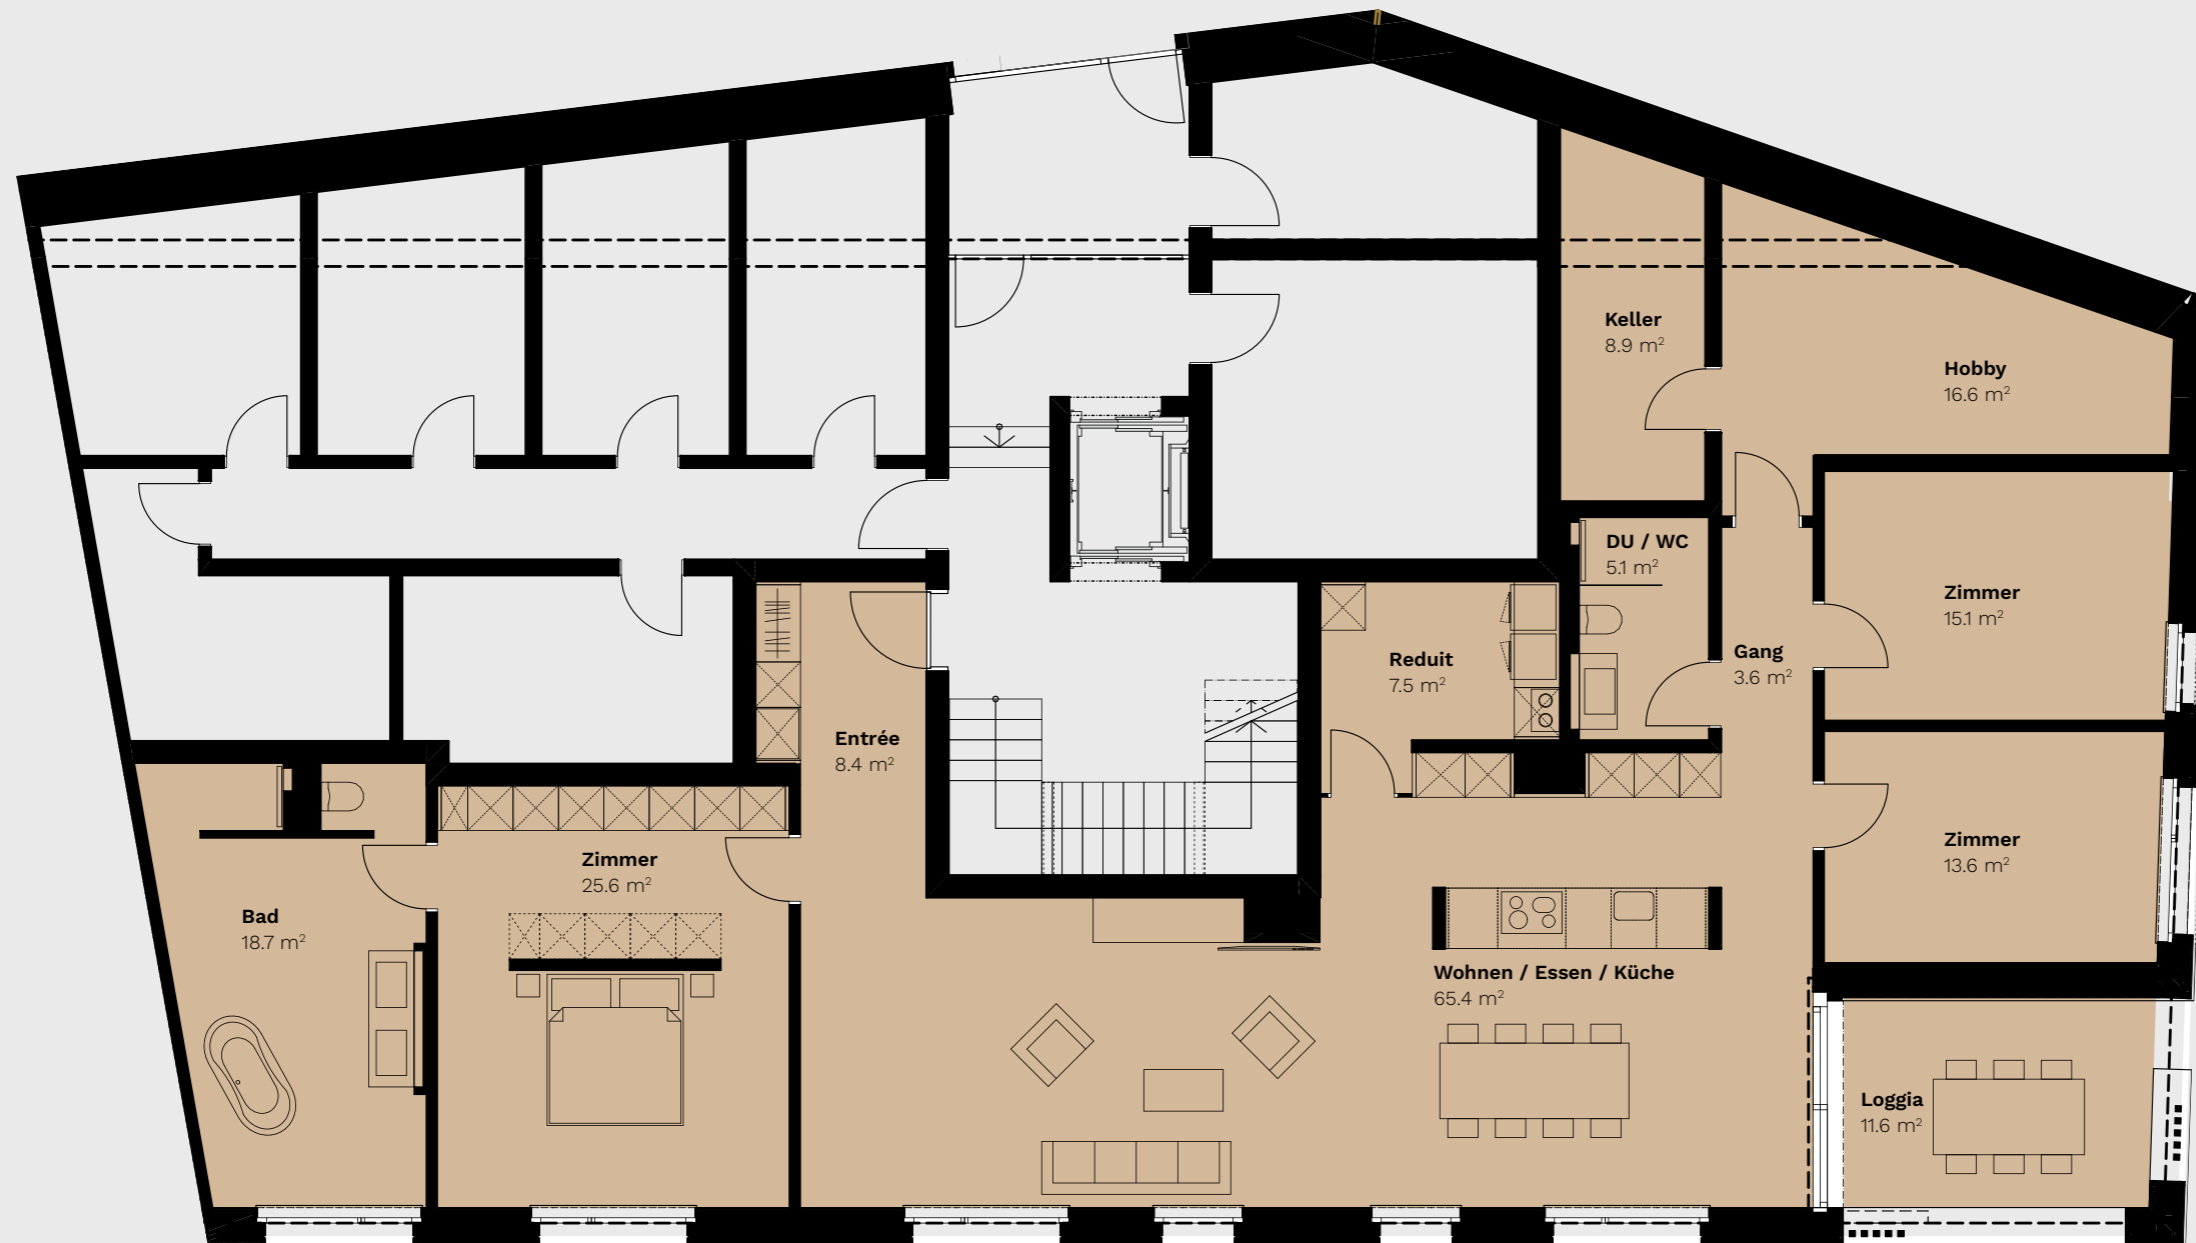

Wohnung 8.0.1.

Änderungen und Abweichungen gegenüber den publizierten Angaben sowie dem Baubeschrieb bleiben ausdrücklich vorbehalten. Keine Haftung.

Haus	8
Wohnung	8.0.1
Etage	0
Zimmer	4.5
Wohnfläche	163.0 m ²
Nebenträume	16.6 m ²
Loggia	11.6 m ²
Keller	8.9 m ²

Masstab 1:100

BURGPARK
SCHENKON